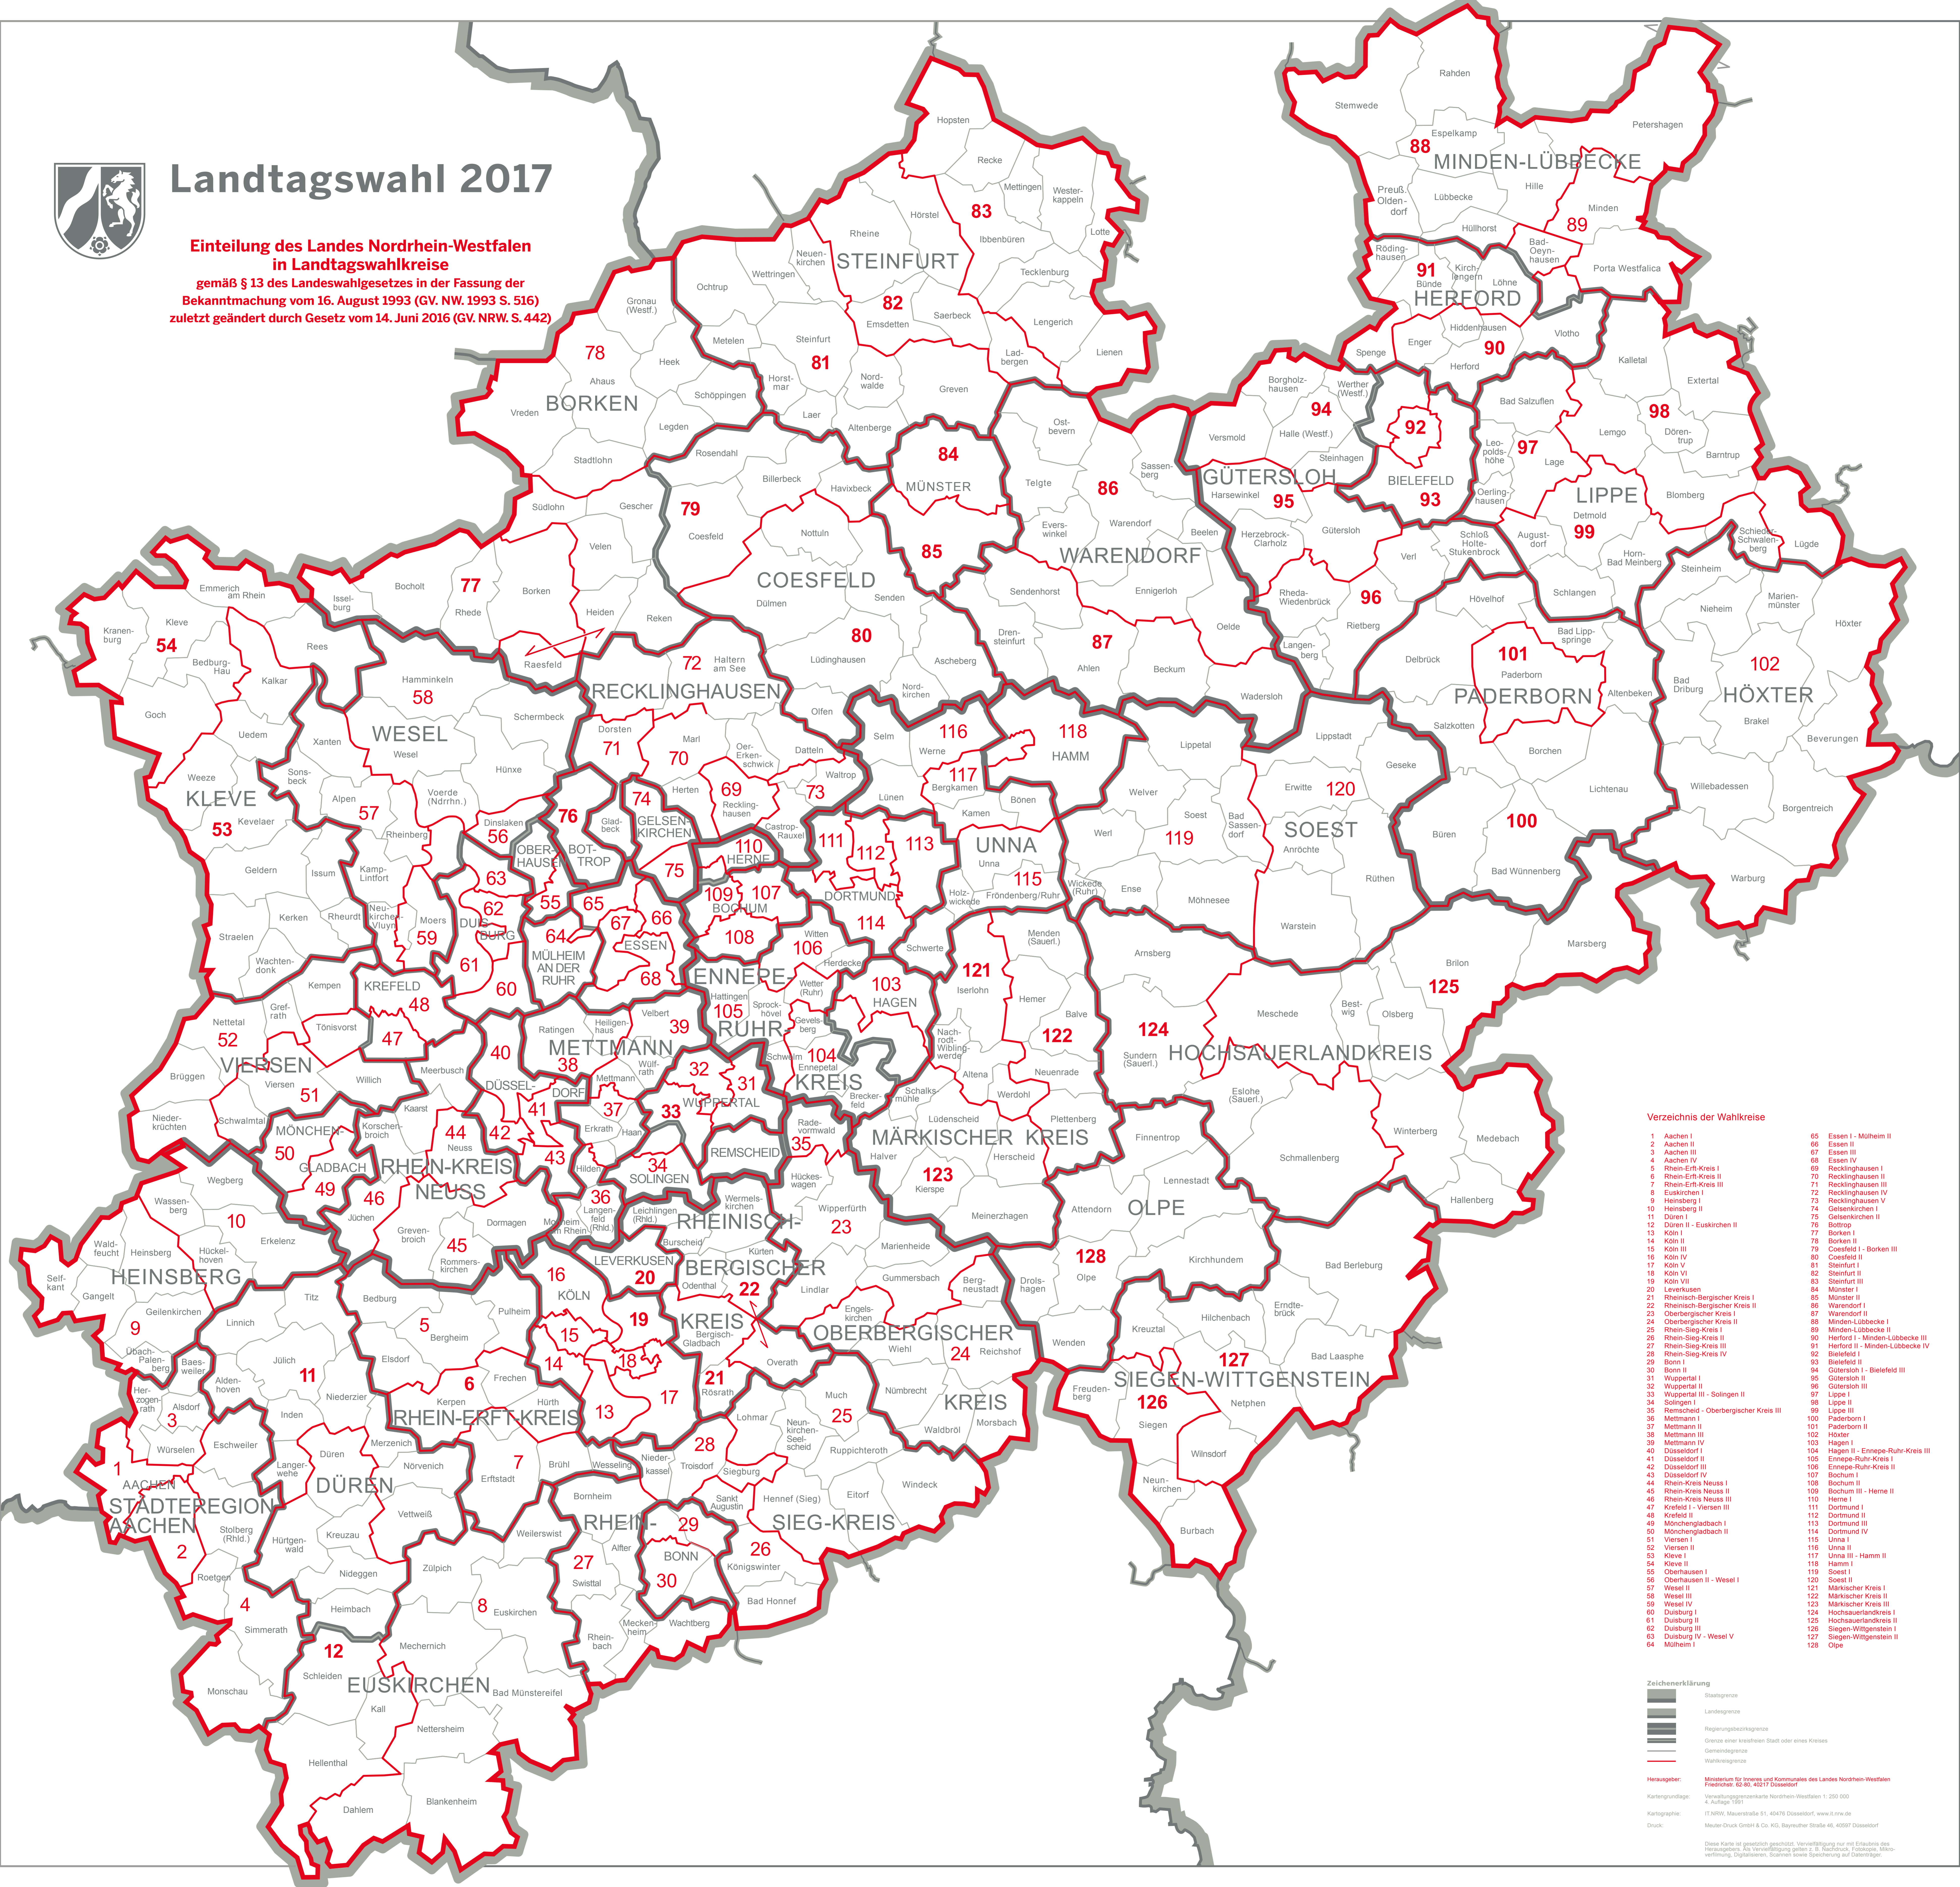

Landtagswahl 2017

Einteilung des Landes Nordrhein-Westfalen in Landtagswahlkreise
gemäß § 13 des Landeswahlgesetzes in der Fassung der Bekanntmachung vom 16. August 1993 (GV. NW. 1993 S. 516) zuletzt geändert durch Gesetz vom 14. Juni 2016 (GV. NRW. S. 442)